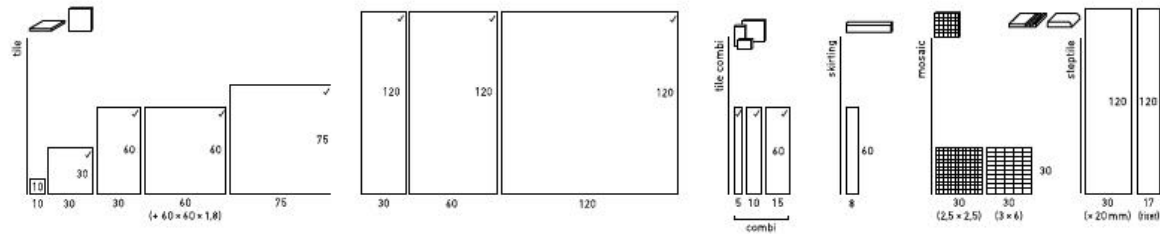

SURFACE

floor glazed porcelain, matt, lapato, relief
Boden Feinsteinzeug, glasiert, matt, lapato, relief

colours / Farben

night

ash

mid grey

cool grey

off white