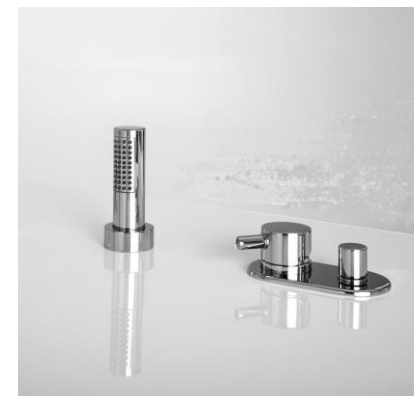

**WC POTT -VILLEROY & BOSH VENTICELLO  
RIMLESS**

**SIRJJOONILINE VANN BALTECO FORMA15**

**VANNI SEGESTI CHRISITINA**

**VANNITOA VALAMUKAPP  
KOOS KIVIVALAMUGA, BALTECO INTEGRA SARJAST  
SEGESTID HANSGROHE TALIS E11  
(VARIANDID - TAMM, VALGE, HALL, TAMM+VALGE)**

**DUSHI SEGESTI HANSGROHE  
SHOWER TABLET SELECT 300  
THERMOSTAT**

**DUSHI MIKSER HANSGROHE CROMA SELECT S MULTI**